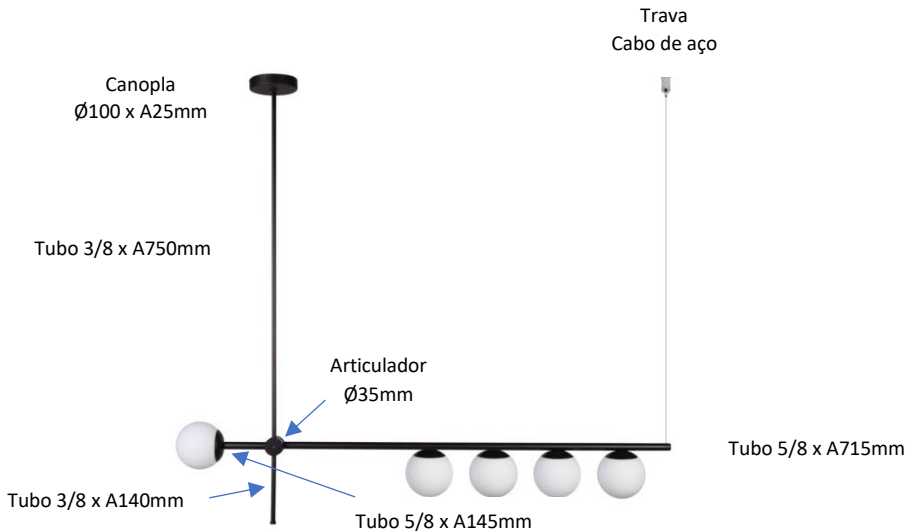

VENUS Ref. 632

Pendente

C 1000mm

P 100mm

A 920mm

Observações:

- . Material Alumínio – Vidro
- . 5 x Vidro Esfera Ø100mm.
- . 5 x G9 Led 5W