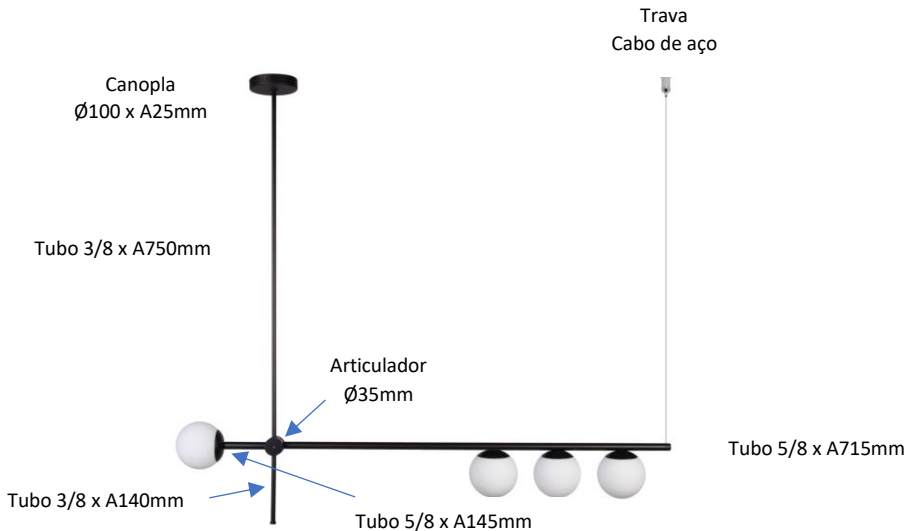

VENUS Ref. 631

Pendente

C 1000mm

P 100mm

A 920mm

Observações:

- . Material Alumínio – Vidro
- . 4 x Vidro Esfera Ø100mm.
- . 4 x G9 Led 5W