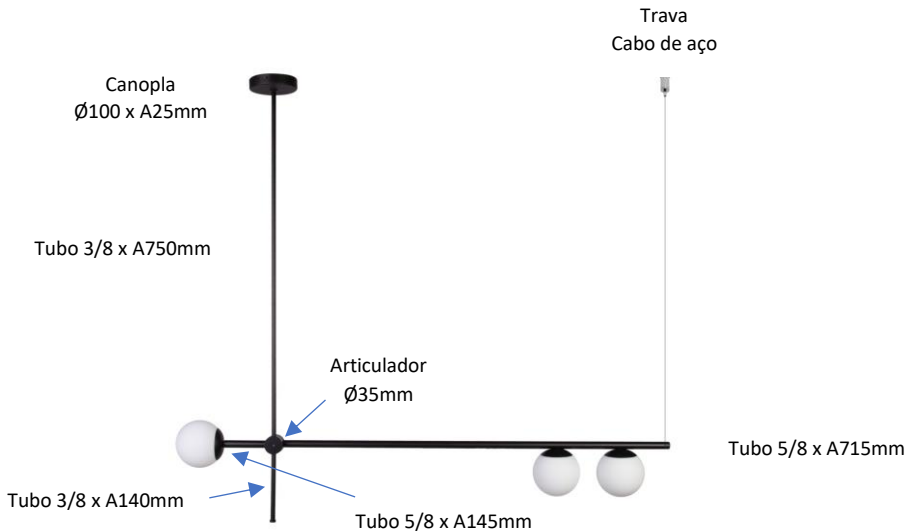

VENUS Ref. 630

Pendente

C 1000mm

P 100mm

A 920mm

Observações:

- . Material Alumínio – Vidro
- . 3 x Vidro Esfera Ø100mm
- . 3 x G9 Led 5W