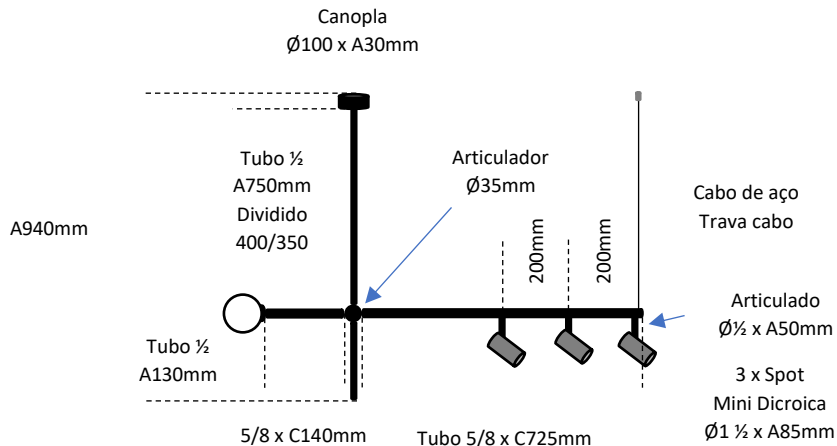

## VENUS Ref. 629/4

Pendente com Spot Articulado

C 1020mm  
P 100mm  
A 940 ou 590mm

### Observações:

- . Material Alumínio - Vidro
- . 1 x G9 Led 5W – 3 Mini Dicroica Led