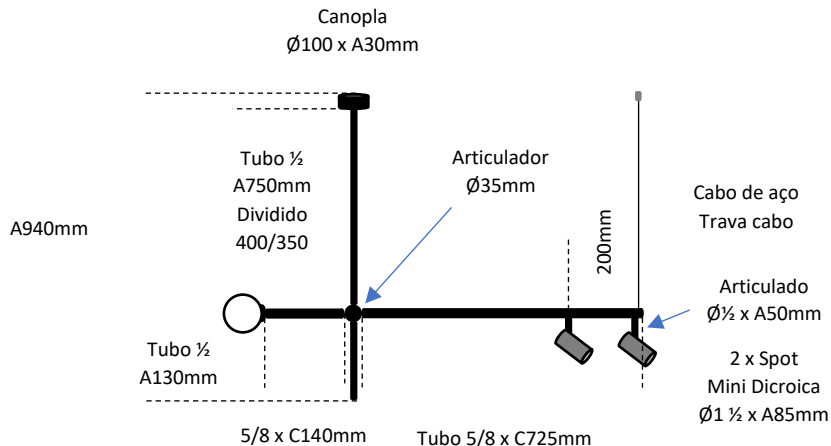

## VENUS Ref. 629/3

Pendente com Spot Articulado

C 1020mm  
P 100mm  
A 940 ou 590mm

### Observações:

- . Material Alumínio – Vidro Esfera Ø100mm
- . 1 x G9 Led 5W – 2 Mini Dicroica Led