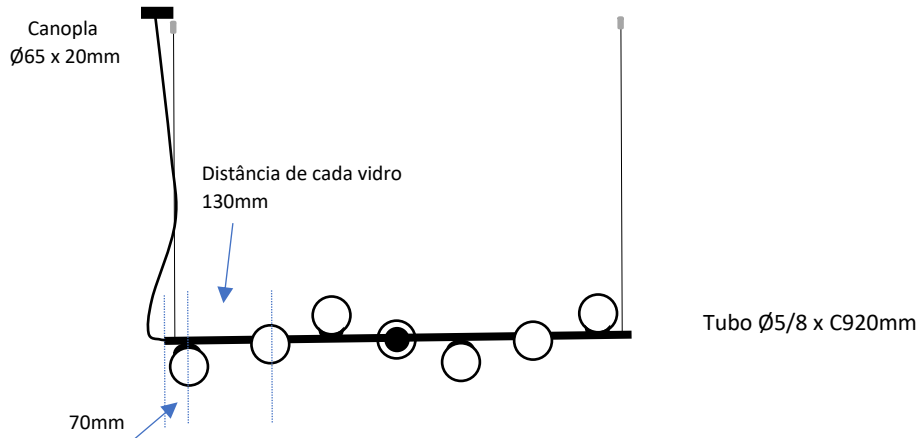

**ART Ref. 626/7**

Lustre

C920mm

P220mm

A220mm

**Observações:**

- . Material Alumínio - Vidro
- . 7 x Vidro Esfera Ø 100mm
- . 7 x G9 Led – Não Inclusa