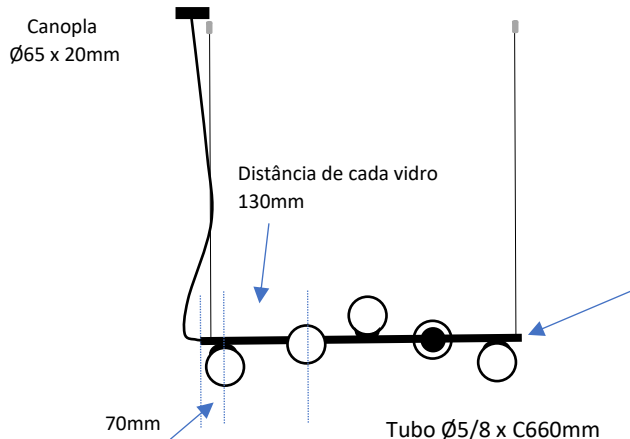

ART Ref. 626/5

Lustre

C660mm

P220mm

A220mm

Observações:

- . Material Alumínio - Vidro
- . 5 x Vidros Esfera Ø 100mm
- . 5 x G9 Led – Não Inclusa