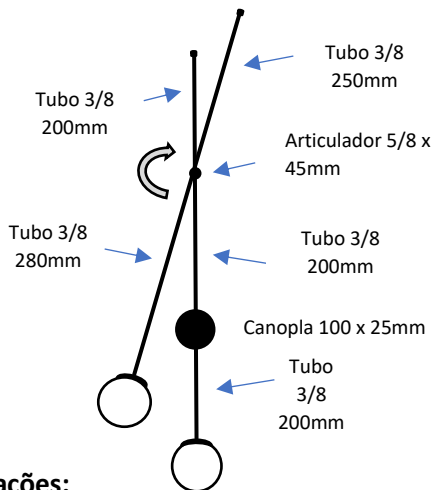

ART Ref. 624

Arandela Articulada

C230mm

P170mm

A700mm

Vidro Ø100mm
Soquete G9 Led

Observações:

- . Material Alumínio - Vidro
- . Vidro Esfera Ø100mm
- . 2 x G9 Led – Não Inclusa