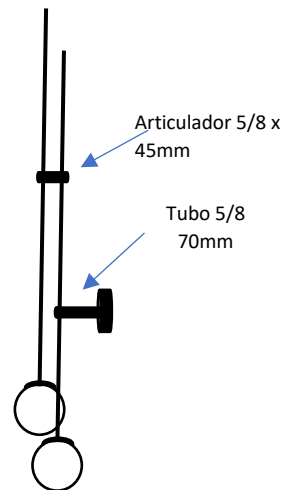

ART Ref. 624

Arandela Articulada

C230mm

P170mm

A700mm

Vidro Ø100mm
Soquete G9 Led

Observações:

- . Material Alumínio - Vidro
- . Vidro Esfera Ø100mm
- . 2 x G9 Led – Não Inclusa