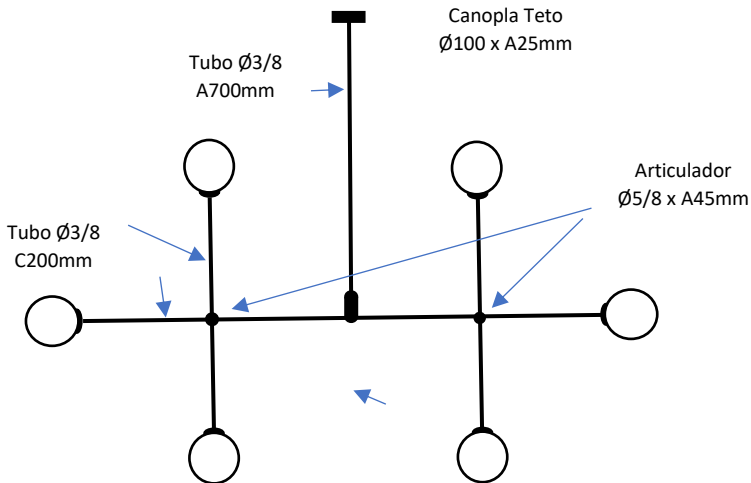

## ART Ref. 622

Lustre Articulado

C1020mm

P600mm

A810mm

- . Material Alumínio e Vidro
- . 6 x Vidro Esfera Ø100mm
- . 6 G9 Led – Não Inclusa