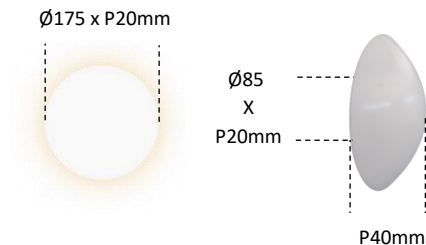

## CARIOCA Ref.608

Arandela

### Observações:

- . Material: Alumínio
- . Led: Aplicação de fita de Led pela Revenda (30cm)
- . Fixação por travessa em “U”