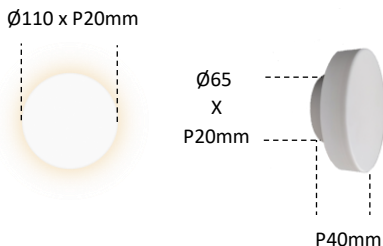

CARIOCA Ref.607

Arandela

Observações:

- . Material: Alumínio
- . Led: Aplicação de fita de Led pela Revenda (30cm)
- . Fixação por travessa em "U"