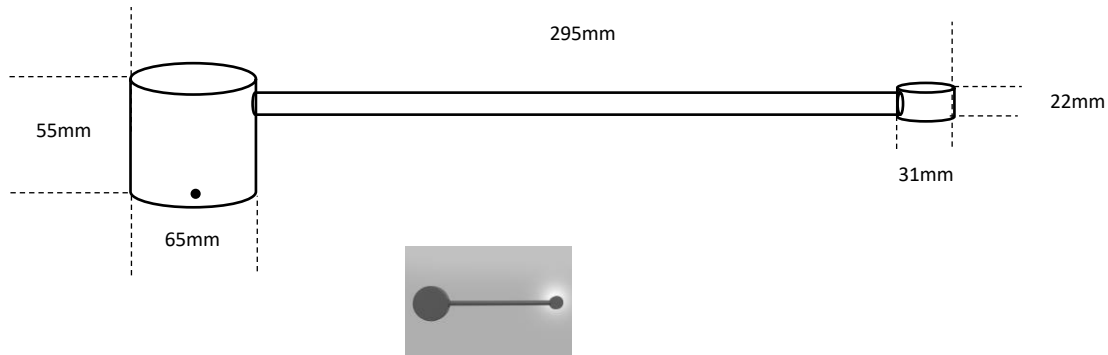

# PONTO Ref. 602

Arandela

C 295mm  
P 55mm  
A 65mm

## Observações:

- . LED 1W 3000K incorporado.
- . Drive Bivolt – 127 ou 220V