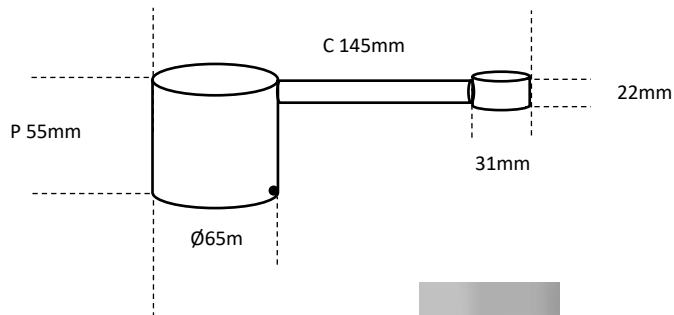

## PONTO Ref. 600

Arandela

C 145mm

P 55mm

A 65mm

### Observações:

- . LED 1W 3000K incorporado.
- . Drive Bivolt - 127 ou 220V