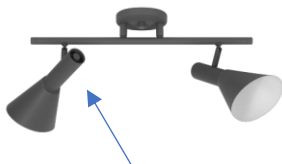

TUCANO Ref. 498-2

Spot Articulado

C500mm
P140mm
A270mm

Canopla
Ø110 x P14mm

Cúpula Ø120 Ø50
x
C140 C95mm

Tubo Ø38 x C105mm

Tubo Ø5/8 x c500mm
+
2 Articuladores 5/8 x 5mm

Observações:

- . Material Alumínio
- . 2 x E27 Led – Não Inclusa