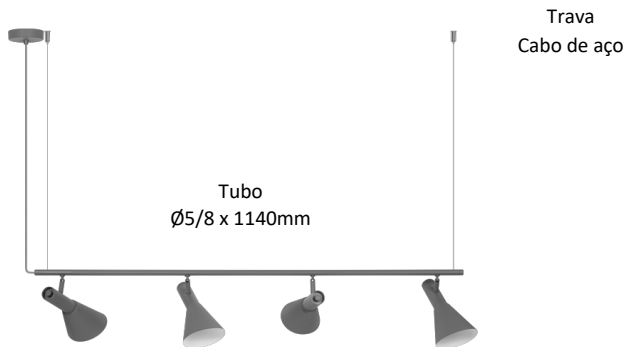

TUCANO Ref. 496

Pendente Articulado

C1200mm

P250mm

A180mm

Canopla Teto
Ø65 x A10mm

4 x Spot
Ø38 Ø140 x C240mm

Observações:

- . Material Alumínio
- . 4 x E27 LED