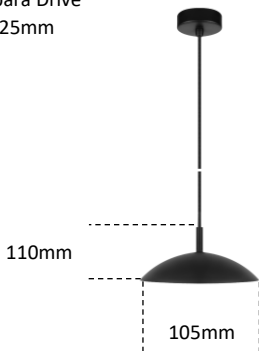

REFLY Ref.491

Pendente

Ø205mm

A110mm

Canopla para Drive

Ø85 x 25mm

Tubo ½ x 60mm

Cúpula Ø205 x A50mm
Acrílico Recuado Ø200m
Terminal ½ x A5mm

Observações:

- . Material: Alumínio - Acrílico
- . Led: 7,6W – 1000Lm – 3000K - Bivolt
- . Cabo: 1,3m Cabo PP 2 x 0,13 Encapado.