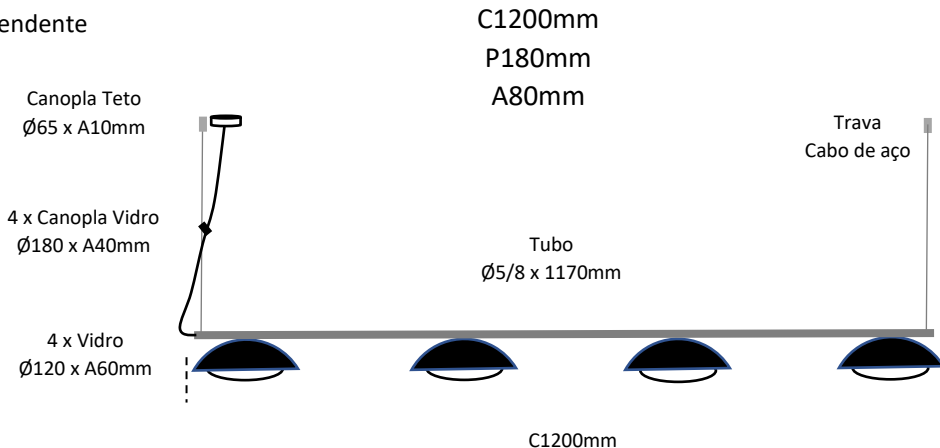

POSE Ref. 490-4

Pendente

Observações:

- . Material Alumínio – Vidro Branco Fosco
- . 4 x 5,6W - 430L - 2700K (127 OU 220V - ESPECIFICAR)