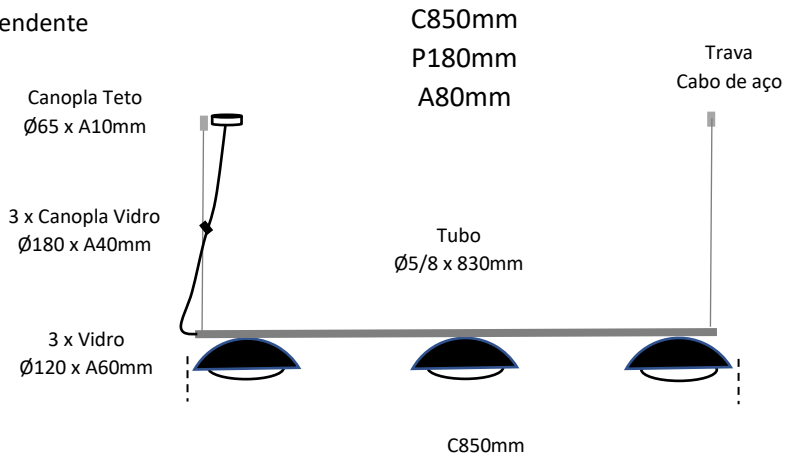

POSE Ref. 490-3

Pendente

Observações:

- . Material Alumínio – Vidro Branco Fosco
- . 3 x 5,6W - 430L - 2700K (127 OU 220V) especificar