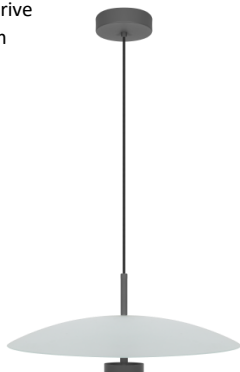

## LIVORNO Ref. 486

Pendente Luz Indireta

Ø500mm

A200mm

CANOPLA para Drive  
Ø165x A30mm

VIDRO  
Ø500 x A70mm  
Fosco

Tubo Superior  
Ø5/8 x A90mm

Canopla Led  
Ø 85 x A20mm

Tubo Inferior  
Ø5/8 x A95mm

### Observações:

- . Material Alumínio – Vidro Fosco
- . Placa 15W - 3000K - 2200Lm - Bivolt