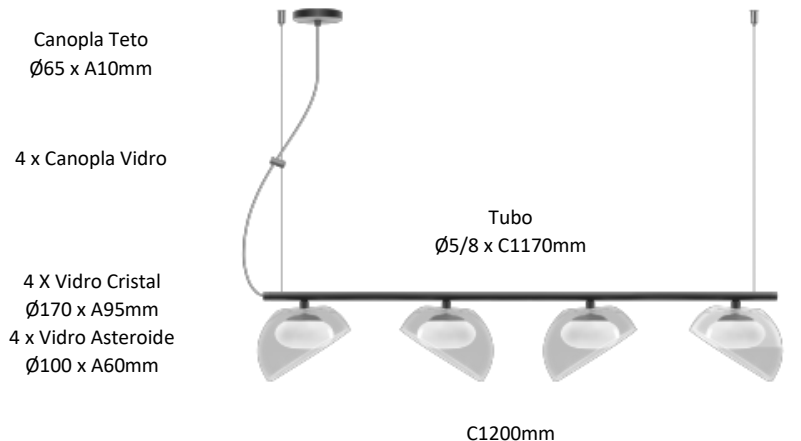

VENEZA Ref. 482-4

Pendente

C1200mm

P170mm

A130mm

Trava
Cabo de aço

Observações:

- . Material Alumínio – Vidro Cristal e Branco Fosco
- . 4 x 5,6W - 430L - 2700K (127 OU 220V) **ESPECIFICAR**