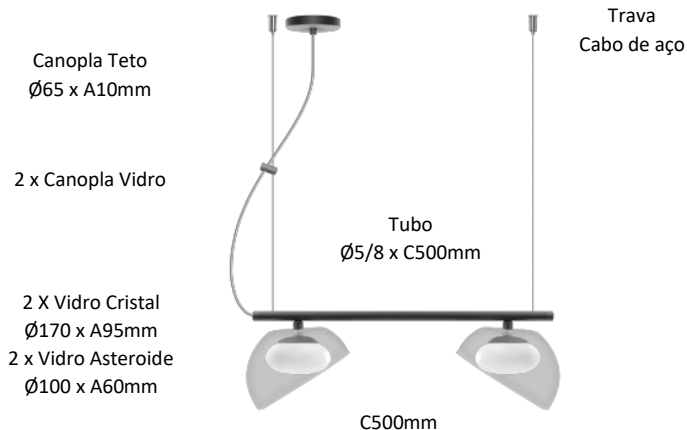

VENEZA Ref. 482-2

C500mm

P170mm

A130mm

Pendente

Observações:

- . Material Alumínio – Vidro Cristal e Branco Fosco
- . 2 x 5,6W - 430L - 2700K (127 OU 220V) **ESPECIFICAR**