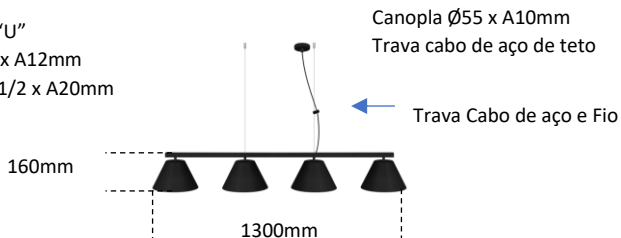

## REFLY Ref. 474/4

Pendente

C1300 x P220 x A160mm

Perfil "U"  
C1180 x P12 x A12mm  
Luva Passante Ø1/2 x A20mm

Cúpula de Alumínio Ø100 x Ø220 x A120mm  
Acrílico Recuado Ø160mm  
Terminal 1/2 x A5mm

### Observações:

- . Material: Alumínio - Acrílico
- . Led: 8 x G9 5W - Não inclusa