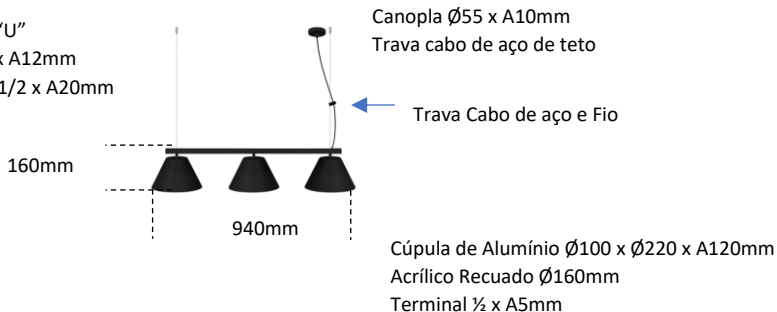

REFLY Ref. 474/3

Pendente

C940 x P220 x A160mm

Perfil "U"
C820 x P12 x A12mm
Luva Passante Ø1/2 x A20mm

Observações:

- . Material: Alumínio - Acrílico
- . Led: 6 x G9 5W - Não inclusa