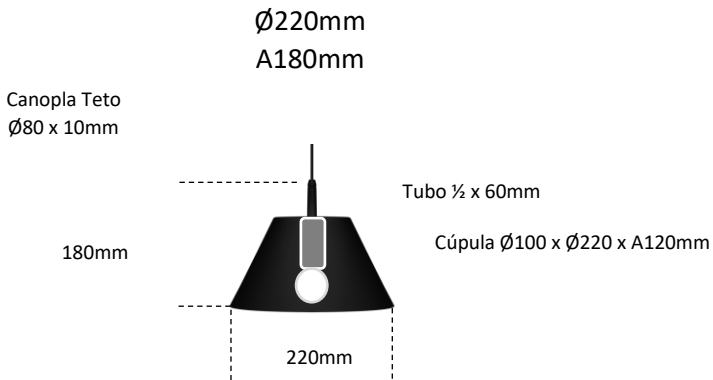

REFLY Ref.471

Pendente

Observações:

- . Material: Alumínio
- . Led: 1 x E27 Bolinha - Não incluso
- . Cabo: 1,3m Cabo PP 2 x 0,13 Encapado.