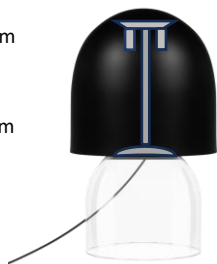

VISTOSO Ref. 464 P

Abajur

Ø240mm

A390mm

Cúpula
Ø240 x A230mm

Tubo
Ø5/8 x A180mm

Canopla Interna
Ø120 x Ø100 x A15mm

2 x Soquete G9

Ø20 x A30mm

Canopla p/vidro
Ø105 x A20mm

Base

Vidro Cristal

Ø180 x A170mm

Observações:

- . Material Alumínio - Vidro Cristal
- . 2 x G9 7W Led – Não inclusa
- . Rabicho Preto ou Branco 1,5m Plug e Interruptor