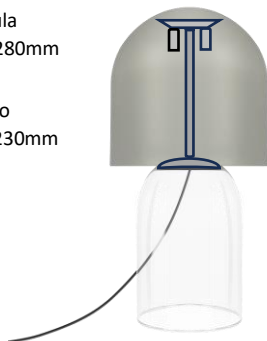

VISTOSO Ref. 464 G

Abajur

Ø280mm

A550mm

Cúpula
Ø280 x A280mm

Tubo
Ø5/8 x A230mm

Canopla Interna
Ø120 x Ø100 x A15mm
2 x Soquete E27
Ø37 x A60mm
Canopla p/vidro
Ø105 x A20mm

Base
Vidro Cristal
Ø180 x A290mm

Observações:

- . Material Alumínio - Vidro Cristal
- . 2 x E27 Led – Não inclusa
- . Rabicho Preto ou Branco 1,5m Plug e Interruptor