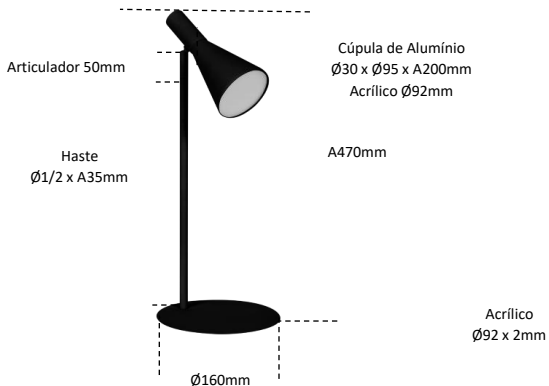

PICA PAU Ref.456

Abajur Articulado

Ø160mm

A470mm

Observações:

- . Material: Alumínio Acrílico
- . Led: 1 x E27 Bolinha - Não incluso
- . Rabicho 1,5m Pto ou Bco