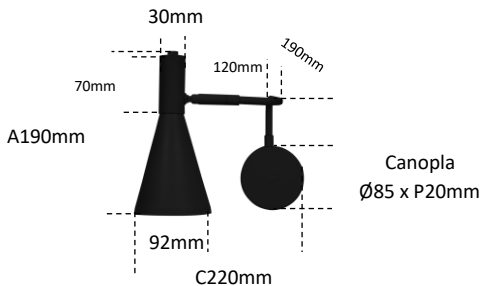

PICA PAU Ref.452E

Arandela Articulado - Lado ESQUERDO

C220mm

P255MM

A190mm

Acrílico interno recuado
Ø90 x 2mm

Observações:

- . Material: Alumínio E Acrílico
- . Led: 1 x E27 Bolinha