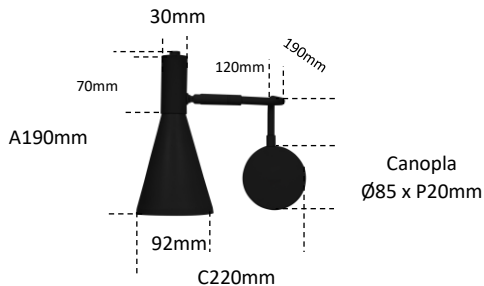

PICA PAU Ref.451E

Arandela Articulado - Lado ESQUERDO

C220mm

P255MM

A190mm

Acrílico interno recuado
Ø90 x 2mm

Observações:

- . Material: Alumínio E Acrílico
- . Led: 1 x E27 Bolinha