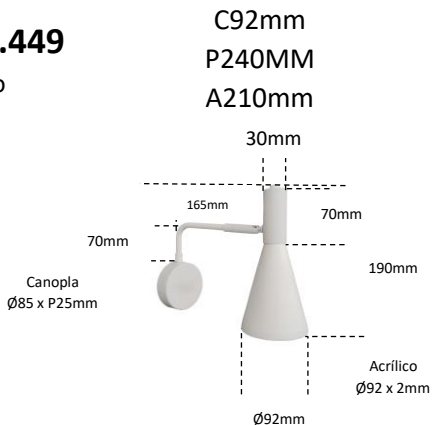

PICA PAU Ref.449

Arandela Articulado

Observações:

- . Material: Alumínio - Acrílico
- . Led: 1 x E27 Bolinha - Não incluso
- . Ref. 449 Interruptor na Parede
- . Ref. 449I Interruptor na Canopla
- . Ref. 449R Interruptor no Rabicho 1,5m Pto ou Bco