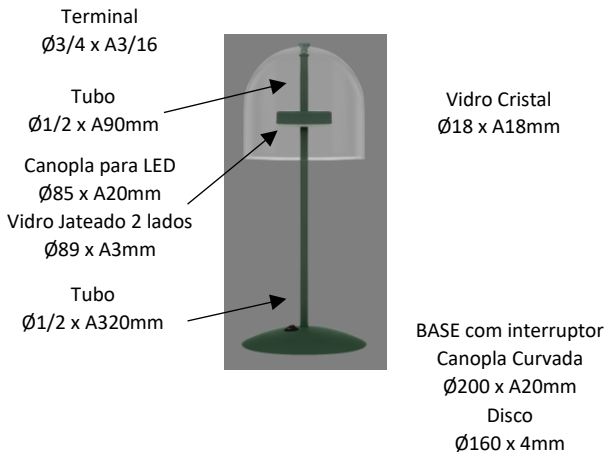

CRISTALLO Ref.442

Abajur

Ø180mm
A480mm

Observações:

- . Material Alumínio - Vidro Cristal - Fosco
- . 4W – 3000K – 300Lm – Bivolt