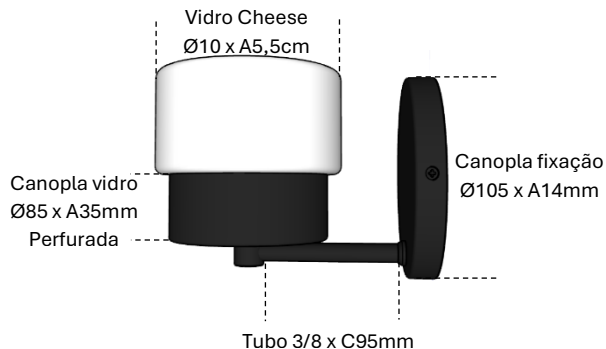

Cheese - Ref.4418

Arandela

L 105mm

P 150MM

A 125MM

Observações:

- . Alumínio – Vidro Branco Fosco.
- . Led: 1 x G9 5W – Não Inclusa.