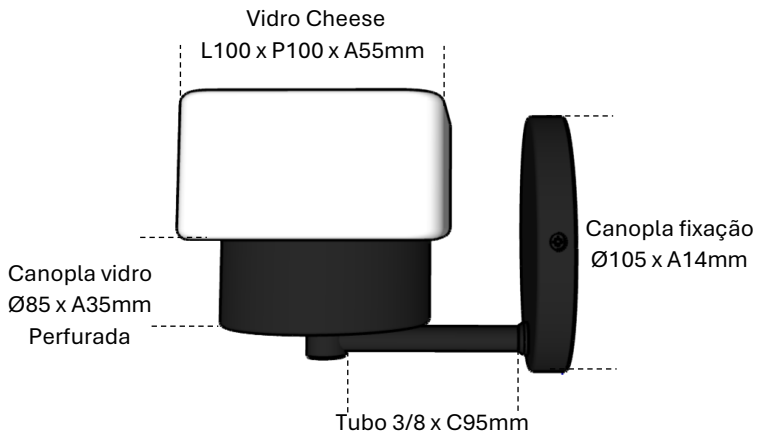

KUBE - Ref.4416

Arandela

L 105mm

P 150MM

A 125MM

Observações:

- . Alumínio – Vidro Branco Fosco.
- . Led: 1 x G9 5W – Não Inclusa.