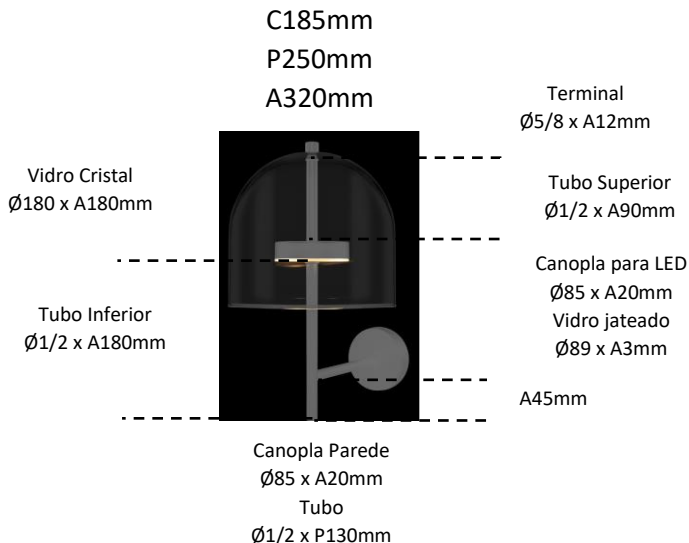

CRISTALLO Ref. 441

Arandela

Observações:

- . Material Vidro Cristal/Fosco - Alumínio
- . Led 4W – 3000K – 300Lm – Bivolt