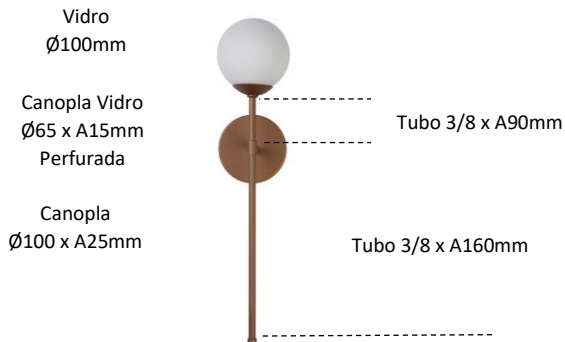

TENA - Ref. 4408

Arandela Externa

C 100mm
P 135MM
A 430MM

Observações:

- . Material: Alumínio - Vidro
- . Soquete G9 LED 5W – (Não Inclusa)