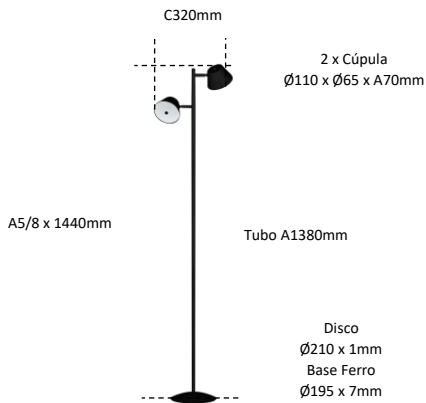

TREVISO Ref.426/2

Coluna Articulado

Observações:

- . Material: Alumínio - Vidro
- . Led: 2 x 5,6W - 400L - 2700K (127 OU 220V) especificar
- . Rabicho Preto ou Branco