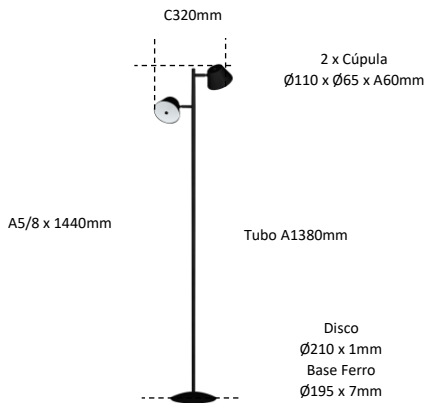

## TREVISO Ref.426/2

Coluna Articulado

### Observações:

- . Material: Alumínio - Vidro
- . Led: 2 x 5,6W - 400L - 2700K (127 OU 220V) especificar
- . Rabicho Preto ou Branco