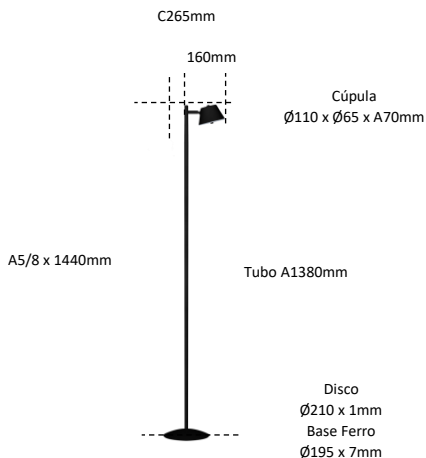

TREVISO Ref.426/1

Coluna Articulado

Observações:

- . Material: Alumínio - Vidro
- . Led: 5,6W - 400L - 2700K (127 OU 220V) especificar
- . Rabicho Preto ou Branco