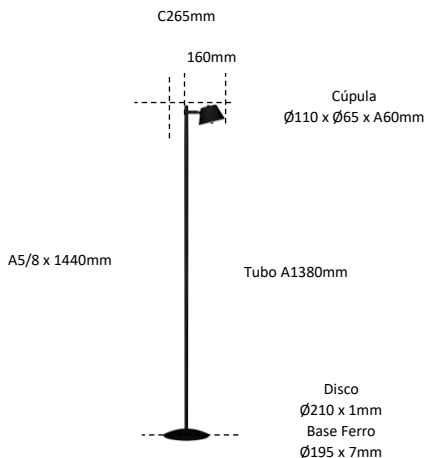

TREVISO Ref.426/1

Coluna Articulado

Observações:

- . Material: Alumínio - Vidro
- . Led: 5,6W - 400L - 2700K (127 OU 220V) especificar
- . Rabicho Preto ou Branco