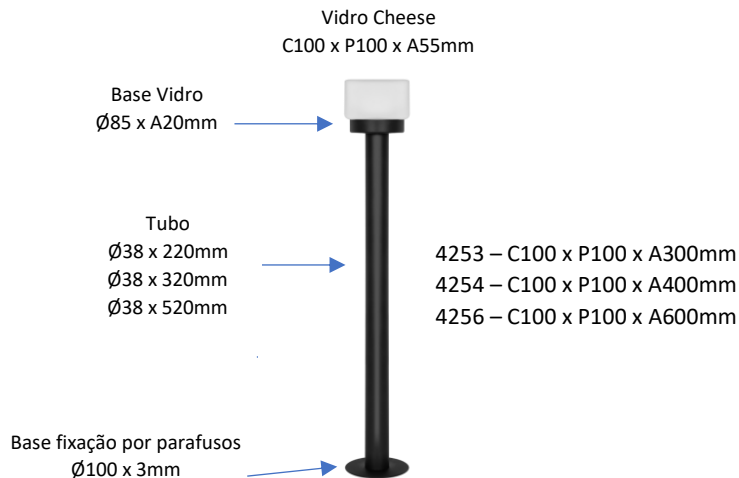

KUBE Ref. 4253 - 4254 - 4256

Balizador Kube

Observações:

- . Material Alumínio - Vidro
- . 1 x G9 Led 5W – (Não Inclusa)