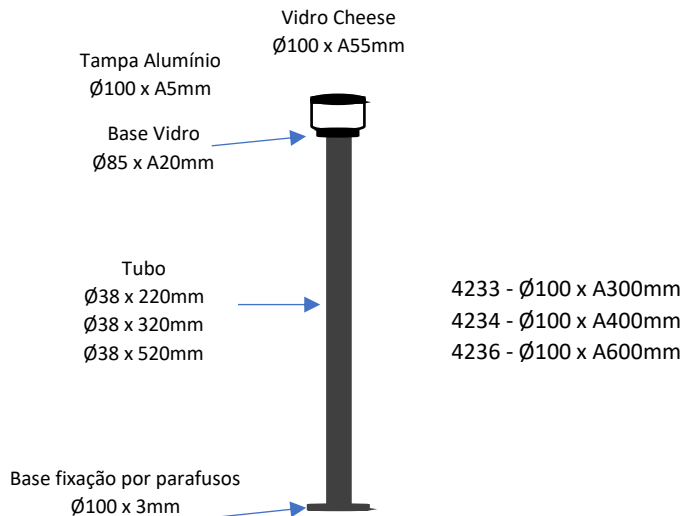

CHEESE TAMP Ref. 4233 - 4234 - 4236

Observações:

- . Material Alumínio - Vidro
- . 1 x G9 Led 5W - (Não Inclusa)