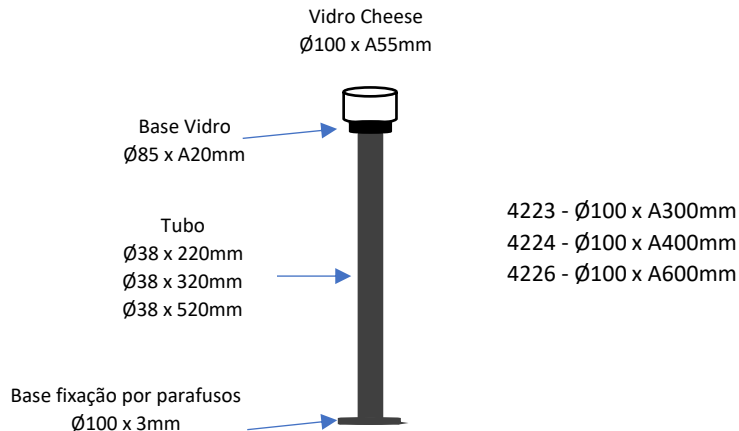

CHEESE Ref. 4223 - 4224 - 4226

Balizador Cheese

Observações:

- . Material Alumínio - Vidro
- . 1 x G9 Led 5W – (Não Inclusa)