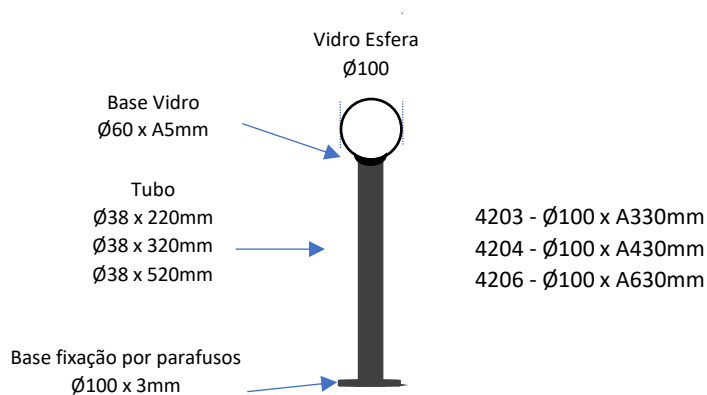

## ESFERA 10 Ref. 4203 - 4204 - 4206

Balizador Esfera Ø100mm

### Observações:

- . Material Alumínio - Vidro
- . 1 x G9 Led 5W – (Não Inclusa)