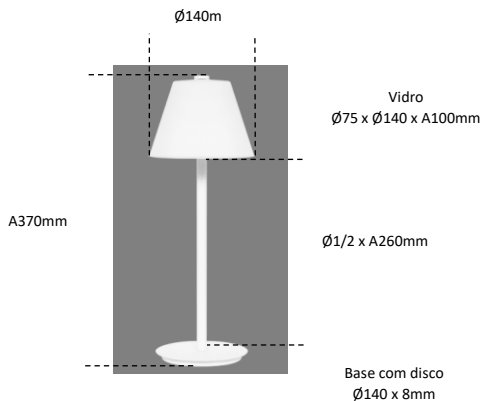

TURIM Ref.416

Abajur

Observações:

- . Material: Alumínio - Vidro
- . Led: 1 x G9 5W - Não incluso
- . Rabicho Preto ou Branco.