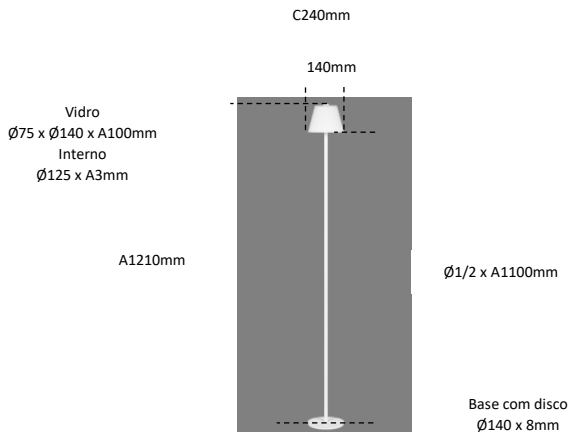

### Observações:

- . Material: Alumínio - Vidro
- . Led: 2 x G9 3W - Não incluso
- . Interruptor no Rabicho, Preto ou Branco.