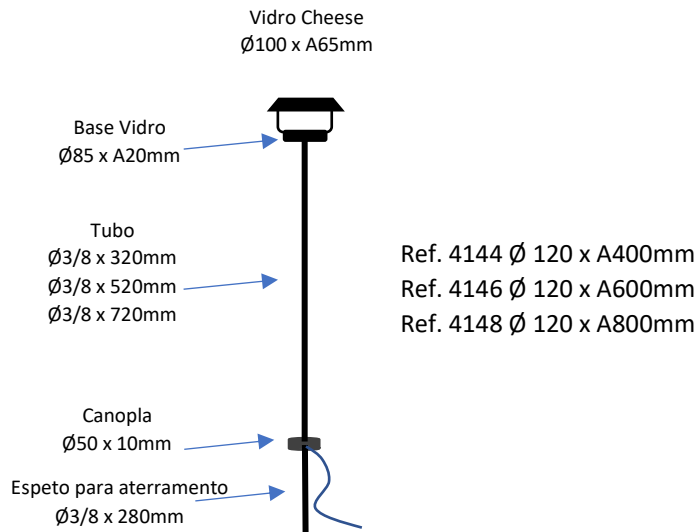

CHINÊS Ref. 4144 - 4146 - 4148

Espeto Chinês

Observações:

- . Material Alumínio - Vidro
- . 1 x G9 5W LED – (Não Inclusa)