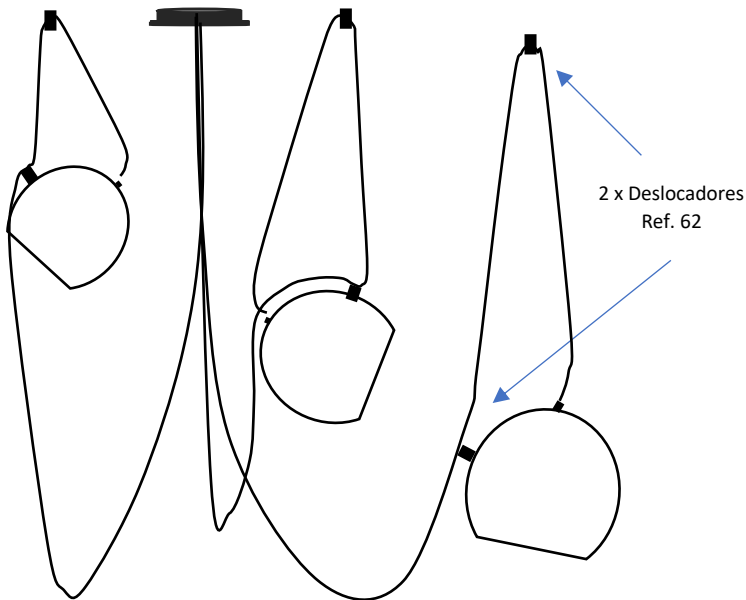

VETRO MULT Ref.414-3

Pendente Vidro

CANOPLA Ø100 x A20mm
Disco Ø120 x A0,7mm

3 x 4m Cabo PP 2x0,13
encapado tecido

VIDROS
Ø150 x A110mm
Ø200 x A150mm
Ø250 x A200mm
Branco Fosco

Observações:

- . Material Alumínio – Vidro Branco Fosco
- . 3 x E27 LED – Não Inclusa