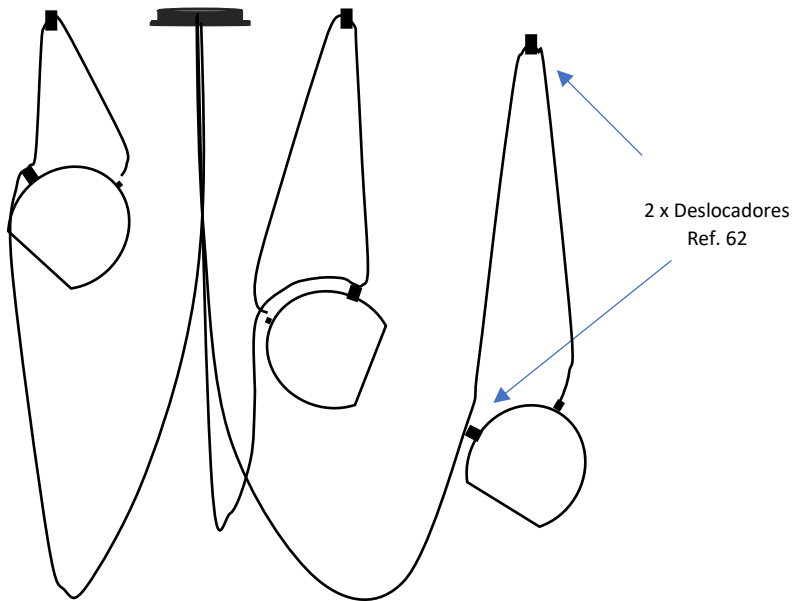

## VETRO G Ref.413-3

### Pendente Vidro

CANOPLA Ø100 x A20mm  
Disco Ø120 x A0,7mm

3 x 4m Cabo PP 2x0,13  
encapado tecido

VIDRO  
3 x Ø250 x A200mm  
Branco Fosco

### Observações:

- . Material Alumínio – Vidro Branco Fosco
- . 3 x E27 LED – Não Inclusa