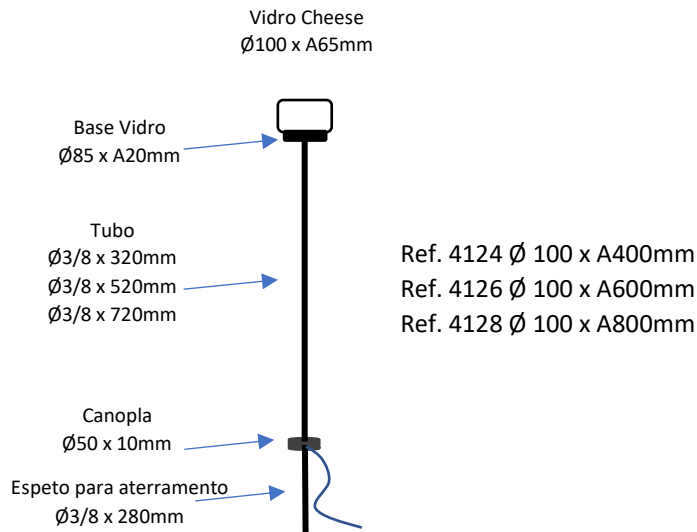

CHEESE Ref. 4124 - 4126 - 4128

Espeto Cheese

Observações:

- . Material Alumínio - Vidro
- . 1 x G9 5W LED – (Não Inclusa)