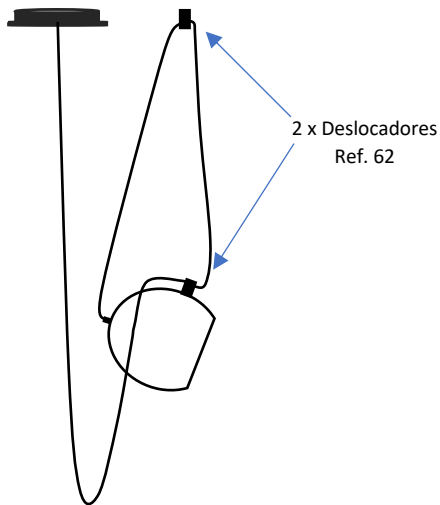

FANTASY VETRO Ref.412

Pendente Vidro

CANOPLA Ø100 x A20mm
Disco Ø120 x A0,7mm

4m Cabo PP 2x0,13
encapado tecido

VIDRO
Ø200 x A150mm
Branco Fosco

Observações:

- . Material Alumínio – Vidro Branco Fosco
- . 1 x E27 LED – Não Inclusa